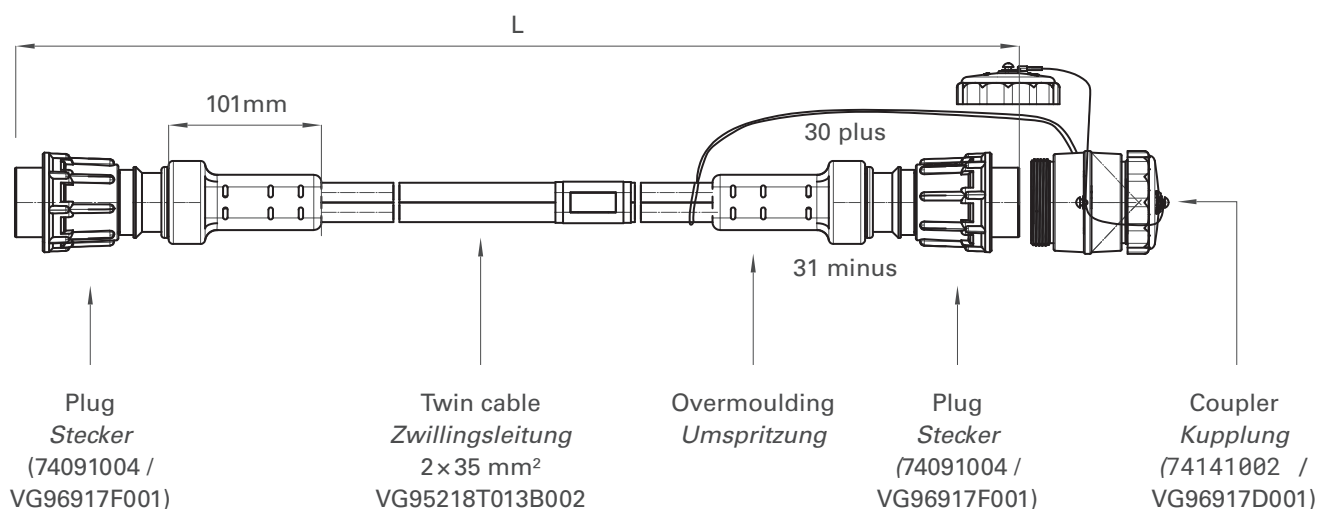

Connecting cable with 2 moulded plugs and 1 coupler VG96917

Verbindungsleitung mit
2 umspritzten Steckern und 1 Kupplung VG96917

- Rated current 300 A (30 seconds max.)
at ambient temperature of 20°C
Nennstrom 300 A (max. 30 Sekunden)
bei Umgebungstemperatur 20°C
- Permissible ambient temperature range -40°C to 85°C
Zulässige Umgebungstemperatur -40°C bis 85°C

Article no. Artikel-Nr.	Length (L) Länge (L)	VG	NSN
74092001	3500 mm	VG96927T012A001	6150-12-309-8025
74092002	6000 mm	VG96927T012A002	6150-12-325-0952
74092003	10000 mm	VG96927T012A003	6150-12-325-0953
74092004	15000 mm	VG96927T012A004	6150-12-150-8185
74092005	20000 mm	VG96927T012A005	6150-12-325-0954
74092006	25000 mm	VG96927T012A006	6150-12-165-3127
74092007	30000 mm	VG96927T012A007	6150-12-350-6750