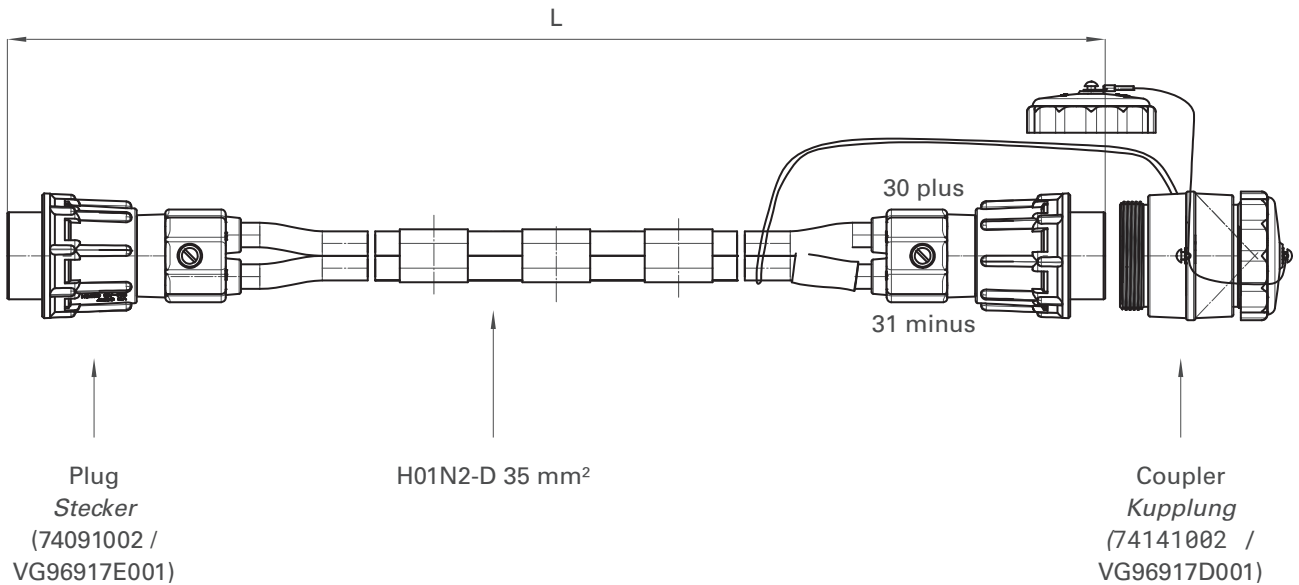

**Connecting cable with 2 plugs with screw ring
and 1 coupler with protection cap**

*Verbindungsleitung mit 2 Steckern mit Schraubring
und 1 Kupplung mit Schutzkappe*

- Rated current 300 A (30 seconds max.)
at ambient temperature of 20°C
*Nennstrom 300 A (max. 30 Sekunden)
bei Umgebungstemperatur 20°C*
- Permissible ambient temperature range -20°C to 85°C
Zulässige Umgebungstemperatur -20°C bis 85°C

Article no. <i>Artikel-Nr.</i>	Cable <i>Leitung</i>	Length <i>Länge</i>
74094001	35 mm ²	3500 mm
74094002	35 mm ²	6000 mm
74094003	35 mm ²	8000 mm
74094004	35 mm ²	10000 mm
74094005	35 mm ²	15000 mm
74094006	35 mm ²	20000 mm
74094007	35 mm ²	25000 mm