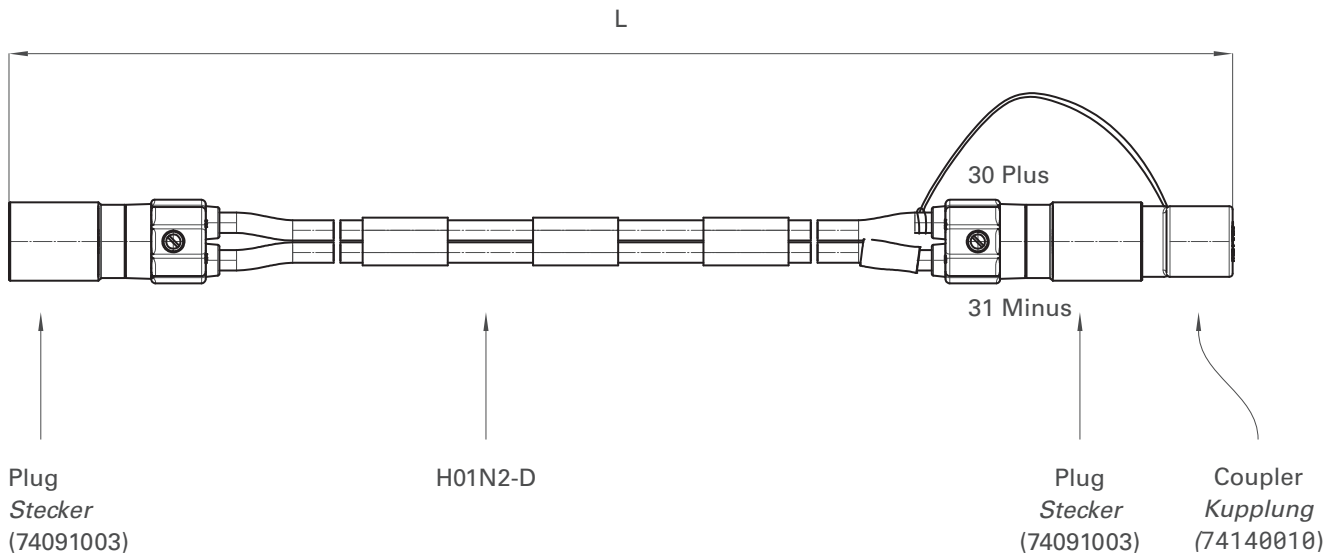

Connecting cable with 2 plugs and 1 coupler

2p 24V Verbindungsleitung
2 Steckern und 1 Kupplung

- Rated current 300 A (30 seconds max.)
at ambient temperature of 20 °C
*Nennstrom 300 A (max. 30 Sekunden)
bei Umgebungstemperatur 20 °C*
- Permissible ambient temperature range -20 °C to 85 °C
Zulässige Umgebungstemperatur -20 °C bis 85 °C

Article no. Artikel-Nr.	Cable Leitung	Length Länge
74095001	35 mm ²	3500 mm
74095002	35 mm ²	6000 mm
74095003	35 mm ²	8000 mm
74095004	35 mm ²	10000 mm
74095005	35 mm ²	15000 mm
74095006	35 mm ²	20000 mm
74211000	50 mm ²	3500 mm
74211001	50 mm ²	6000 mm
74211002	50 mm ²	10000 mm
74211003	50 mm ²	15000 mm