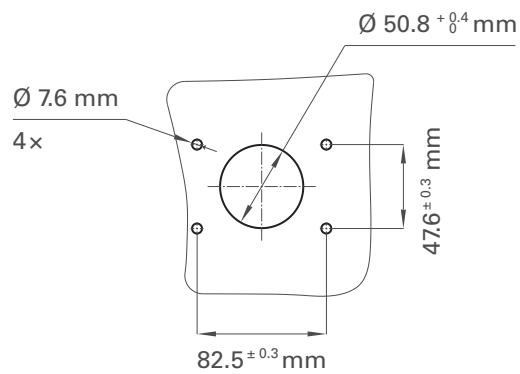

VG96917 with harness
VG96917 mit Kabelkonfektion

- Socket VG96917A001 with cable ready for connection,
Steckdose VG96917A001 mit anschlussfertiger Leitung

Article no. Artikel-Nr.	Description Beschreibung
74101051	Length / Länge: 2 m Cable / Kabel H01N2D35 35 mm ² Cable lug M8 / Kabelschuh M8
customer specific P/N	Other cable length, cable diameter and hole diameter for cable shoe on request. <i>Andere Leitungslängen, Leitungsquerschnitte und Lochdurchmesser für Kabelschuhe auf Anfrage.</i>