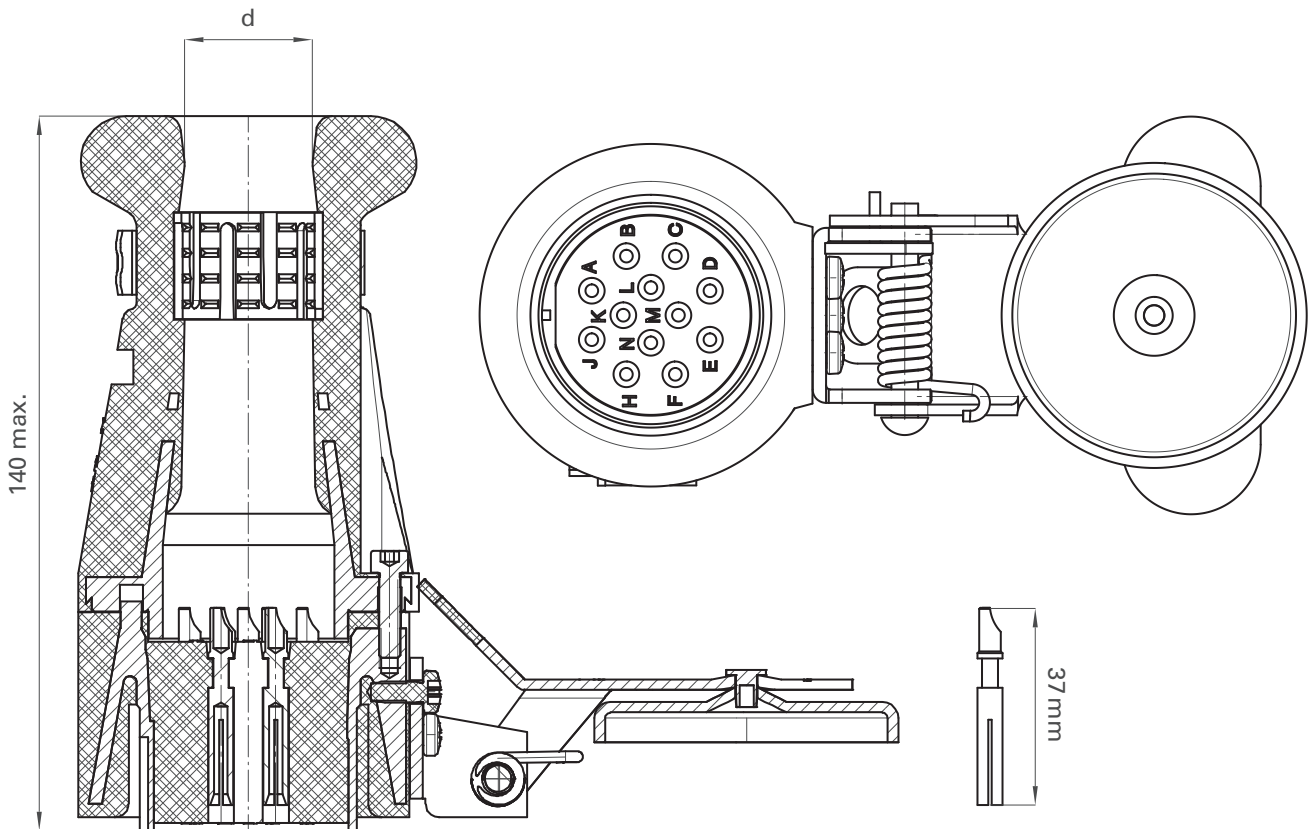

12p 24V Plug with female contacts 12p 24V Stecker mit Kontaktbuchsen

- Rated current 15 A at ambient temperature of 20 °C
Bemessungsstrom 15 A bei Umgebungstemperatur 20 °C
- Admissible ambient temperature range -40 °C to 85 °C
Zulässige Umgebungstemperatur -40 °C bis 85 °C
- Silver-plated soldering contacts
Versilberte Lötkontakte

| Article no. <i>Artikel-Nr.</i> | Cable Ø (d) <i>Ø Leitung (d)</i> | VG | NSN |
|-----------------------------------|-------------------------------------|---------------|------------------|
| 74111002 | 23.5 mm | VG96923B1-12S | 5935-12-127-8050 |
| 74111012 | 17.5 mm | VG96923B2-12S | 5935-12-350-1295 |