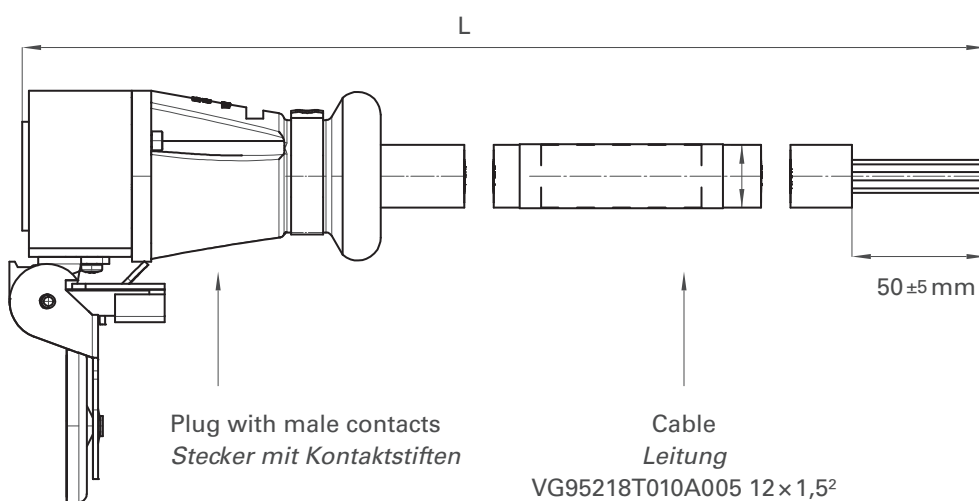

**12p 24V Connecting cable with  
1 plug VG96923B1-12P (male contacts)**  
12p 24V Verbindungsleitung mit  
1 Stecker VG96923B1-12P (Kontaktstifte)

- Rated current 15 A at ambient temperature of 20 °C  
*Bemessungsstrom 15 A bei Umgebungstemperatur 20 °C*
- Admissible ambient temperature range -40 °C to 85 °C  
*Zulässige Umgebungstemperatur -40 °C bis 85 °C*

Article no. <i>Artikel-Nr.</i>	Length (L) <i>Länge (L)</i>	VG	NSN
74115001	1200 mm	VG96927T022B001	6150-12-350-6742
74115002	1700 mm	VG96927T022B002	6150-12-142-5717
74115003	2200 mm	VG96927T022B003	6150-12-350-6743
74115004	2700 mm	VG96927T022B004	6150-12-139-3461
74115005	3200 mm	VG96927T022B005	6150-12-142-5649
74115006	3700 mm	VG96927T022B006	6150-12-141-5248
74115007	4200 mm	VG96927T022B007	6150-12-350-6744