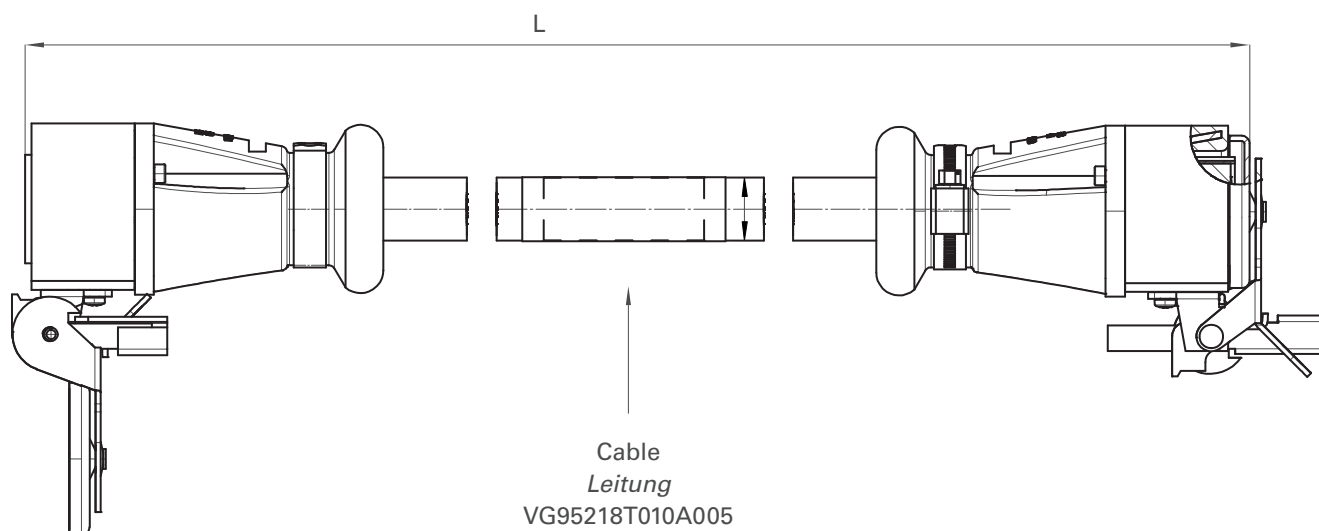

**12p 24V Connecting cable with
1 plug VG96923B1-12P (male contacts) and
1 plug VG96923B1-12S (female contacts)**
*12p 24V Verbindungsleitung mit
1 Stecker VG96923B1-12P (Kontaktstifte) und
1 Stecker VG96923B1-12S (Kontaktbuchsen)*

- Rated current 15 A at ambient temperature of 20 °C
Bemessungsstrom 15 A bei Umgebungstemperatur 20 °C
- Admissible ambient temperature range -40 °C to 85 °C
Zulässige Umgebungstemperatur -40 °C bis 85 °C

Article no. <i>Artikel-Nr.</i>	Length (L) <i>Länge (L)</i>	VG	NSN
74115011	1300 mm	VG96927T022A001	6150-12-350-6738
74115012	1800 mm	VG96927T022A002	6150-12-350-6739
74115013	2300 mm	VG96927T022A003	6150-12-350-6740
74115014	2800 mm	VG96927T022A004	6150-12-145-2486
74115015	3300 mm	VG96927T022A005	6150-12-331-1448
74115016	3800 mm	VG96927T022A006	6150-12-350-6741
74115017	4300 mm	VG96927T022A007	6150-12-125-1434