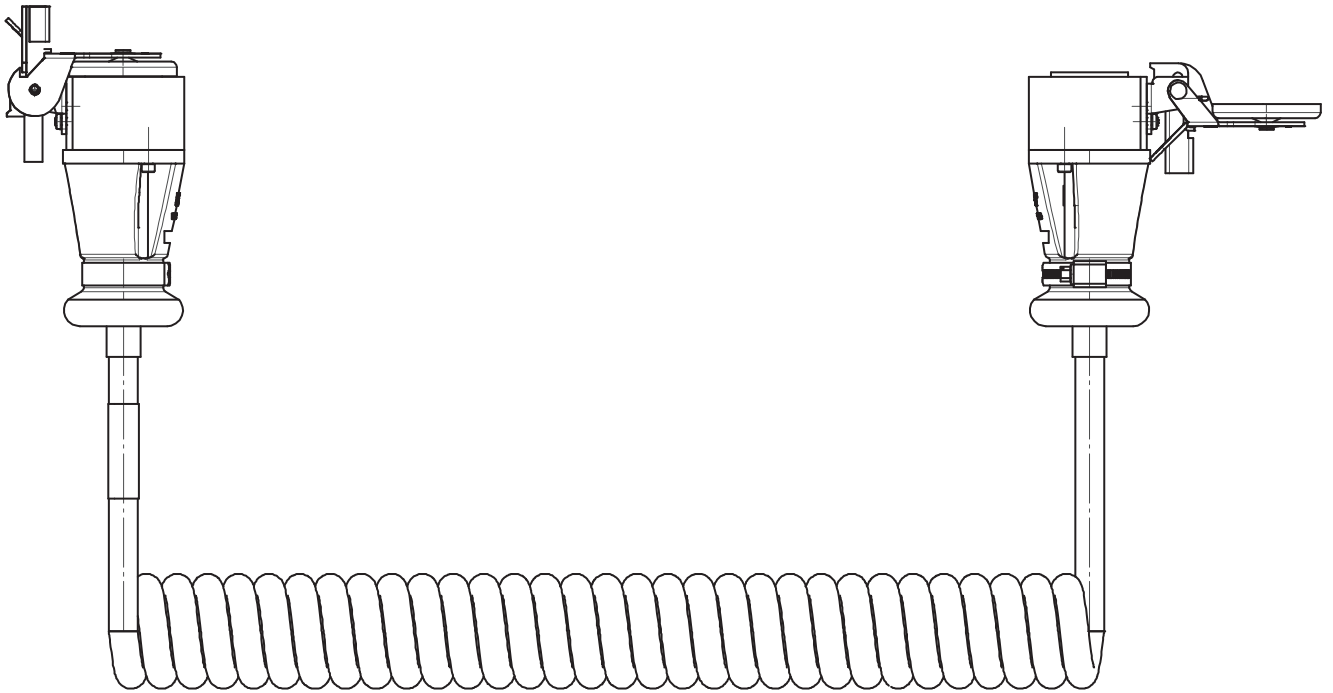

12p 24V Spiral cable 12p 24V Wendelleitung

- Max. permissible distention length 4000 mm
Max. zulässige Auszugslänge 4000 mm
- Rated current 15 A at ambient temperature of 20 °C
Bemessungsstrom 15 A bei Umgebungstemperatur 20 °C
- Admissible ambient temperature range -40 °C to 85 °C
Zulässige Umgebungstemperatur -40 °C bis 85 °C

Article no. <i>Artikel-Nr.</i>	Stecker <i>plugs</i>
74115202	<ul style="list-style-type: none"> ■ 1 × VG96923B2-12P (male contacts <i>Kontaktstifte</i>) ■ 1 × VG96923B2-12S (female contacts <i>Kontaktbuchsen</i>)
99910035	<ul style="list-style-type: none"> ■ 2 × VG96923B2-12P (male contacts <i>Kontaktstifte</i>)
<p>Other cable lengths and types according to customer's specifications <i>Andere Leitungslängen und Ausführungen nach Kundenspezifikationen</i></p>	