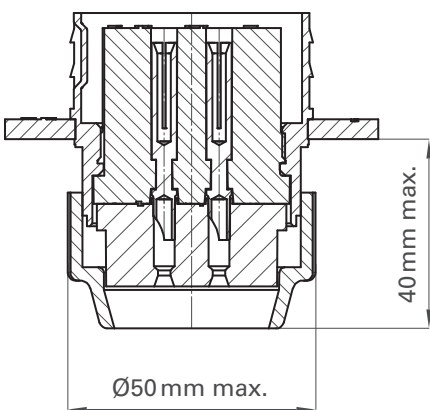

12p 24V Socket with female contacts 12p 24V Steckdose mit Kontaktbuchsen

- Rated current 15 A at ambient temperature of 20 °C
Bemessungsstrom 15 A bei Umgebungstemperatur 20 °C
- Admissible ambient temperature range -40 °C to 85 °C
Zulässige Umgebungstemperatur -40 °C bis 85 °C
- Silver-plated soldering contacts
Versilberte Lötkontakte
- Socket with grommet for cable VG95218T010A005 and screwing
Steckdose mit Dichtkörper für Kabel VG95218T010A005 und Schraubring

Hole pattern | Lochbild

Article no. Artikel-Nr.	VG	NSN
74121002	VG96923A-12S	5935-12-127-4831