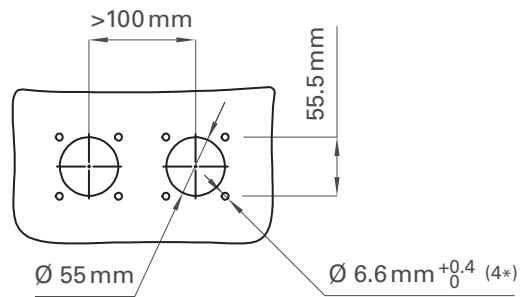

12p 24V Socket with female contacts 12p 24V Steckdose mit Kontaktbuchsen

- Rated current 15 A at ambient temperature of 20 °C
Bemessungsstrom 15 A bei Umgebungstemperatur 20 °C
- Admissible ambient temperature range -40 °C to 85 °C
Zulässige Umgebungstemperatur -40 °C bis 85 °C
- Silver-plated soldering contacts
Versilberte Lötkontakte
- Socket with grommet for cable VG95218T010A005 and screwing
Steckdose mit Dichtkörper für Kabel VG95218T010A005 und Schraubring

Hole pattern | Lochbild

Article no. Artikel-Nr.	VG	NSN
74121002	VG96923A-12S	5935-12-127-4831