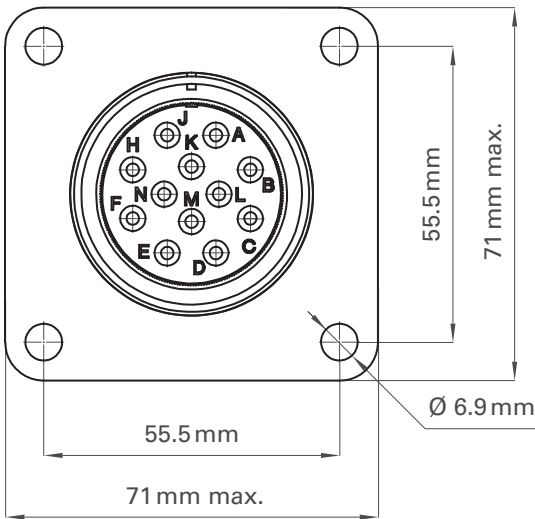

12p 24V Socket with female contacts 12p 24V Steckdose mit Kontaktbuchsen

- Rated current 15 A at ambient temperature of 20 °C
Bemessungsstrom 15 A bei Umgebungstemperatur 20 °C
- Admissible ambient temperature range -40 °C to 85 °C
Zulässige Umgebungstemperatur -40 °C bis 85 °C
- Silver-plated soldering contacts
Versilberte Lötkontakte
- Socket with grommet for cable VG95218T010A005 and screwing
Steckdose mit Dichtkörper für Kabel VG95218T010A005 und Schraubring

Hole pattern | Lochbild

Article no. Artikel-Nr.	VG	NSN
74121002	VG96923A-12S	5935-12-127-4831