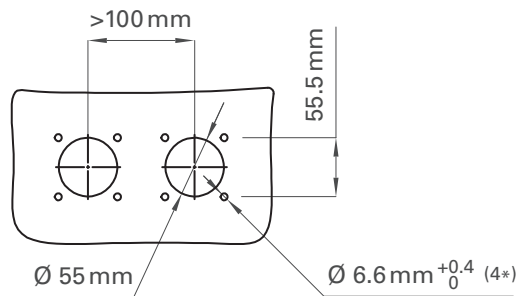

**12p 24V Socket kit (female)
with cover cap**

*12p 24V Steckdosenset mit Kontaktbuchsen
und Verschlussklappe*

- Rated current 15 A at ambient temperature of 20 °C
Bemessungsstrom 15 A bei Umgebungstemperatur 20 °C
- Admissible ambient temperature range -40 °C to 85 °C
Zulässige Umgebungstemperatur -40 °C bis 85 °C
- Consists of | *Besteht aus:*
 - socket VG96923A-12S with grommet for cable VG95218T010A005
Steckdose VG96923A-12S inkl. Dichtkörper für Kabel VG95218T010A005
 - cover cap VG96923F
Verschlussklappe VG96923F
 - Mounting set according to VG96923-2
Befestigungssatz nach VG96923-2

Hole pattern | *Lochbild*

Article no. <i>Artikel-Nr.</i>	Contacts <i>Kontakte</i>	VG	NSN
74123002	female	VG96923L002	5935-12-128-1833