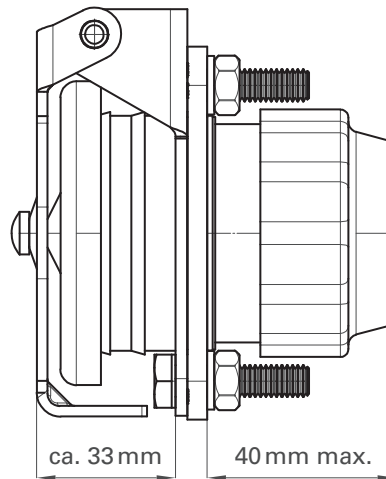

**12p 24V Socket kit (female)
with cover cap**

*12p 24V Steckdosenset mit Kontaktbuchsen
und Verschlussklappe*

- Rated current 15 A at ambient temperature of 20 °C
Bemessungsstrom 15 A bei Umgebungstemperatur 20 °C
- Admissible ambient temperature range -40 °C to 85 °C
Zulässige Umgebungstemperatur -40 °C bis 85 °C
- Consists of | *Besteht aus:*
 - socket VG96923A-12S with grommet for cable VG95218T010A005
Steckdose VG96923A-12S inkl. Dichtkörper für Kabel VG95218T010A005
 - cover cap VG96923F
Verschlussklappe VG96923F
 - Mounting set according to VG96923-2
Befestigungssatz nach VG96923-2

Hole pattern | *Lochbild*

Article no. <i>Artikel-Nr.</i>	Contacts <i>Kontakte</i>	VG	NSN
74123002	female	VG96923L002	5935-12-128-1833