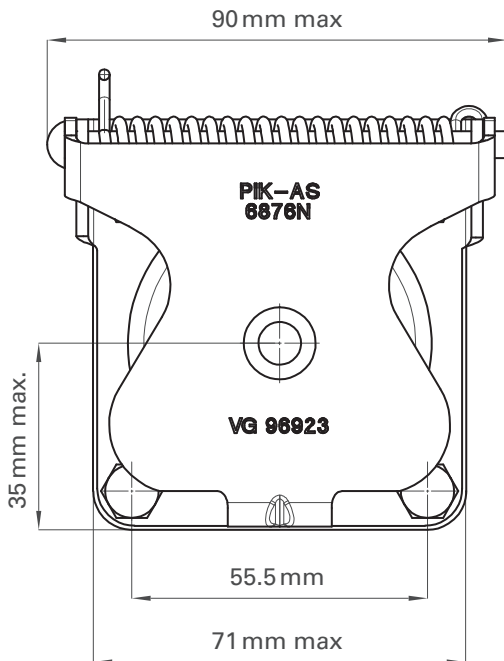

**12p 24V Socket kit (female)
with cover cap**

*12p 24V Steckdosenset mit Kontaktbuchsen
und Verschlussklappe*

- Rated current 15 A at ambient temperature of 20 °C
Bemessungsstrom 15 A bei Umgebungstemperatur 20 °C
- Admissible ambient temperature range -40 °C to 85 °C
Zulässige Umgebungstemperatur -40 °C bis 85 °C
- Consists of | *Besteht aus:*
 - socket VG96923A-12S with grommet for cable VG95218T010A005
Steckdose VG96923A-12S inkl. Dichtkörper für Kabel VG95218T010A005
 - cover cap VG96923F
Verschlussklappe VG96923F
 - Mounting set according to VG96923-2
Befestigungssatz nach VG96923-2

Hole pattern | *Lochbild*

Article no. <i>Artikel-Nr.</i>	Contacts <i>Kontakte</i>	VG	NSN
74123002	female	VG96923L002	5935-12-128-1833