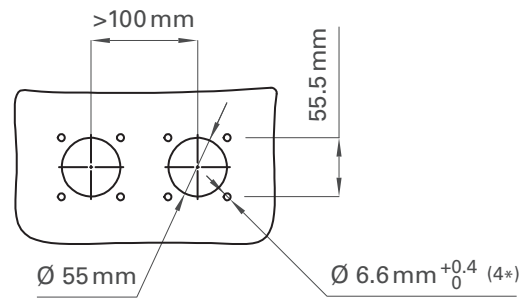

## 12p 24V Steckdosenset mit Kontaktstiften und Verschlussklappe

- Rated current 15 A at ambient temperature of 20 °C  
*Bemessungsstrom 15 A bei Umgebungstemperatur 20 °C*
- Admissible ambient temperature range -40 °C to 85 °C  
*Zulässige Umgebungstemperatur -40 °C bis 85 °C*
- Consists of | *Besteht aus:*
  - socket VG96923A-12P with grommet for cable VG95218T010A005  
*Steckdose VG96923A-12P inkl. Dichtkörper für Kabel VG95218T010A005*
  - cover cap VG96923F  
*Verschlussklappe VG96923F*
  - Mounting set according to VG96923-2  
*Befestigungssatz nach VG96923-2*

Hole pattern | *Lochbild*

Article no. <i>Artikel-Nr.</i>	Contacts <i>Kontakte</i>	VG	NSN
74123003	male	VG96923L001	5935-12-148-3053