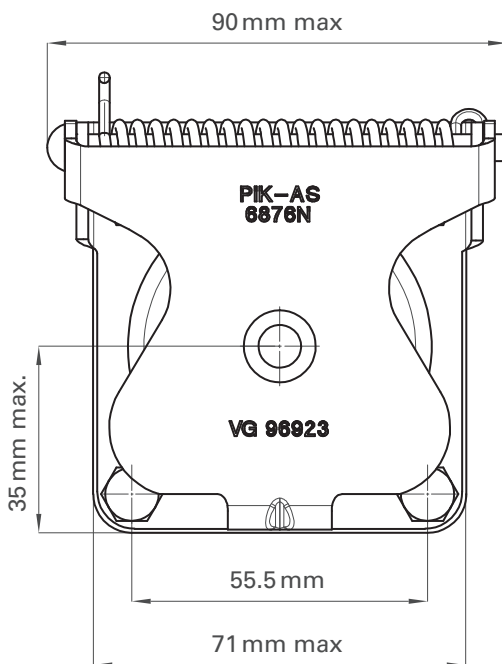

# 12p 24V Socket kit male with cover cap

## 12p 24V Steckdosenset mit Kontaktstiften und Verschlussklappe

- Rated current 15 A at ambient temperature of 20 °C  
*Bemessungsstrom 15 A bei Umgebungstemperatur 20 °C*
- Admissible ambient temperature range -40 °C to 85 °C  
*Zulässige Umgebungstemperatur -40 °C bis 85 °C*
- Consists of | *Besteht aus:*
  - socket VG96923A-12P with grommet for cable VG95218T010A005  
*Steckdose VG96923A-12P inkl. Dichtkörper für Kabel VG95218T010A005*
  - cover cap VG96923F  
*Verschlussklappe VG96923F*
  - Mounting set according to VG96923-2  
*Befestigungssatz nach VG96923-2*

Hole pattern | *Lochbild*

Article no. <i>Artikel-Nr.</i>	Contacts <i>Kontakte</i>	VG	NSN
74123003	male	VG96923L001	5935-12-148-3053