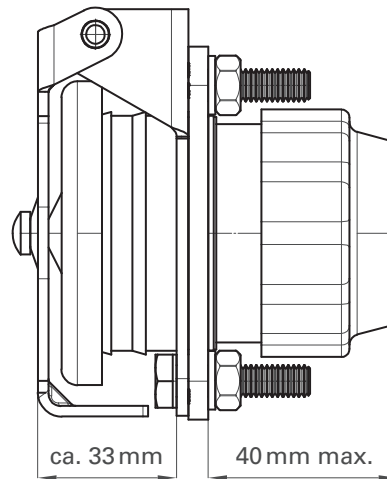

# 12p 24V Socket kit male with cover cap

## 12p 24V Steckdosenset mit Kontaktstiften und Verschlussklappe

- Rated current 15 A at ambient temperature of 20 °C  
*Bemessungsstrom 15 A bei Umgebungstemperatur 20 °C*
- Admissible ambient temperature range -40 °C to 85 °C  
*Zulässige Umgebungstemperatur -40 °C bis 85 °C*
- Consists of | *Besteht aus:*
  - socket VG96923A-12P with grommet for cable VG95218T010A005  
*Steckdose VG96923A-12P inkl. Dichtkörper für Kabel VG95218T010A005*
  - cover cap VG96923F  
*Verschlussklappe VG96923F*
  - Mounting set according to VG96923-2  
*Befestigungssatz nach VG96923-2*

Hole pattern | *Lochbild*

Article no. <i>Artikel-Nr.</i>	Contacts <i>Kontakte</i>	VG	NSN
74123003	male	VG96923L001	5935-12-148-3053