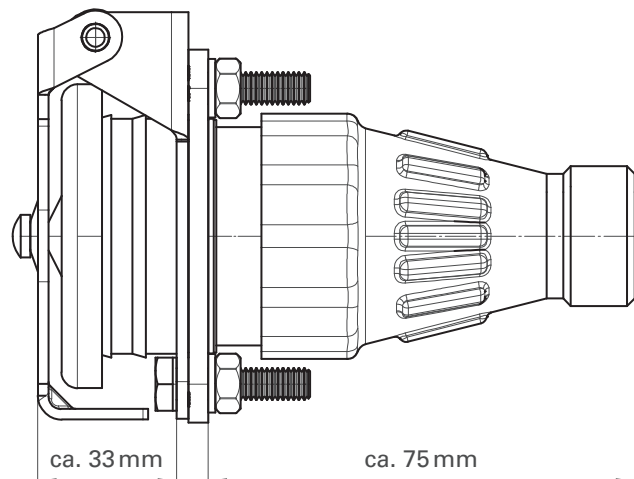

12p 24V Socket kit (female) with screw cap and cover cap

12p 24V Steckdosenset mit Kontaktsbuchsen, Schraubkappe und Verschlussklappe

- Rated current 15 A at ambient temperature of 20 °C
Bemessungsstrom 15 A bei Umgebungstemperatur 20 °C
- Admissible ambient temperature range -40 °C to 85 °C
Zulässige Umgebungstemperatur -40 °C bis 85 °C
- Consists of | *Besteht aus:*
 - socket VG96923-12S (without screw ring) with grommet
Steckdose VG96923-12S (ohne Schraubring) mit Dichtkörper für Kabel VG95218T010A005
 - cover cap VG96923F
Verschlussklappe VG96923F
 - screw cap VG96923K for corrugated hose NW17
Schraubkappe VG96923K für Wellenschlauch NW17
 - Mounting set according to VG96923-2
Befestigungssatz nach VG96923-2

Hole pattern | Lochbild

Article no. <i>Artikel-Nr.</i>	Contacts <i>Kontakte</i>	VG	NSN
74123012	female	VG96923L004	5935-12-171-4800