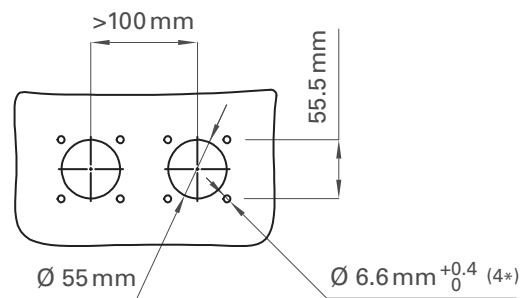

12p 24V Socket kit (female) with screw cap and cover cap

12p 24V Steckdosenset mit Kontaktsbuchsen, Schraubkappe und Verschlussklappe

- Rated current 15 A at ambient temperature of 20 °C
Bemessungsstrom 15 A bei Umgebungstemperatur 20 °C
- Admissible ambient temperature range -40 °C to 85 °C
Zulässige Umgebungstemperatur -40 °C bis 85 °C
- Consists of | *Besteht aus:*
 - socket VG96923-12S (without screw ring) with grommet
Steckdose VG96923-12S (ohne Schraubring) mit Dichtkörper für Kabel VG95218T010A005
 - cover cap VG96923F
Verschlussklappe VG96923F
 - screw cap VG96923K for corrugated hose NW17
Schraubkappe VG96923K für Wellenschlauch NW17
 - Mounting set according to VG96923-2
Befestigungssatz nach VG96923-2

Hole pattern | Lochbild

Article no. <i>Artikel-Nr.</i>	Contacts <i>Kontakte</i>	VG	NSN
74123012	female	VG96923L004	5935-12-171-4800