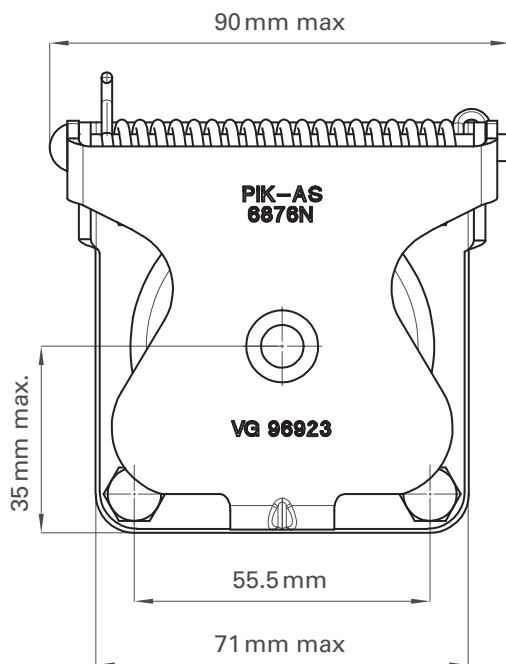

12p 24V Socket kit (female) with screw cap and cover cap

12p 24V Steckdosenset mit Kontaktsbuchsen, Schraubkappe und Verschlussklappe

- Rated current 15 A at ambient temperature of 20 °C
Bemessungsstrom 15 A bei Umgebungstemperatur 20 °C
- Admissible ambient temperature range -40 °C to 85 °C
Zulässige Umgebungstemperatur -40 °C bis 85 °C
- Consists of | *Besteht aus:*
 - socket VG96923-12S (without screw ring) with grommet
Steckdose VG96923-12S (ohne Schraubring) mit Dichtkörper für Kabel VG95218T010A005
 - cover cap VG96923F
Verschlussklappe VG96923F
 - screw cap VG96923K for corrugated hose NW17
Schraubkappe VG96923K für Wellenschlauch NW17
 - Mounting set according to VG96923-2
Befestigungssatz nach VG96923-2

Hole pattern | Lochbild

Article no. <i>Artikel-Nr.</i>	Contacts <i>Kontakte</i>	VG	NSN
74123012	female	VG96923L004	5935-12-171-4800