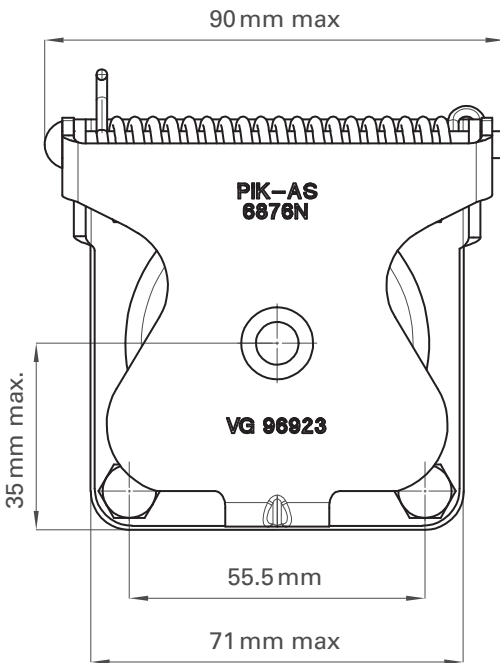

12p 24V Socket kit (male) with screw cap and cover cap
12p 24V Steckdosenset mit Kontaktstiften, Schraubkappe und Verschlussklappe

- Rated current 15 A at ambient temperature of 20 °C
Bemessungsstrom 15 A bei Umgebungstemperatur 20 °C
- Admissible ambient temperature range -40 °C to 85 °C
Zulässige Umgebungstemperatur -40 °C bis 85 °C
- Consists of | *Besteht aus:*
 - socket VG96923-12P (without screw ring) with grommet for cable VG95218T010A005
Steckdose VG96923-12P (ohne Schraubring) mit Dichtkörper für Kabel VG95218T010A005
 - cover cap VG96923F
Verschlussklappe VG96923F
 - screw cap VG96923K for corrugated hose NW17
Schraubkappe VG96923K für Wellenschlauch NW17
 - Mounting set according to VG96923-2
Befestigungssatz nach VG96923-2

Hole pattern | *Lochbild*

Article no. <i>Artikel-Nr.</i>	Contacts <i>Kontakte</i>	VG	NSN
74123013	male	VG96923L003	5935-12-379-5149