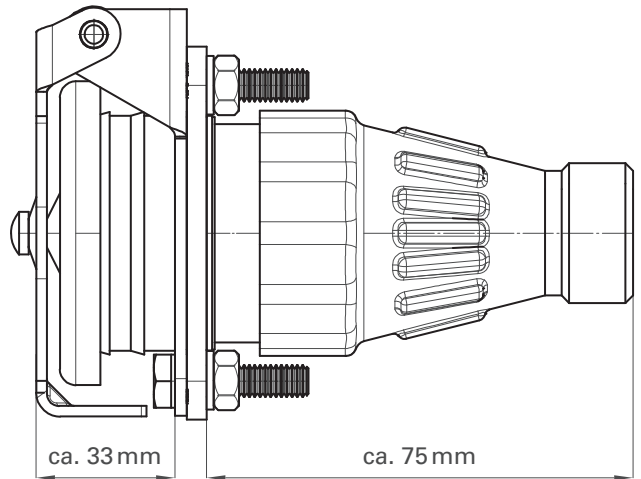

12p 24V Socket kit (male) with screw cap and cover cap
12p 24V Steckdosenset mit Kontaktstiften, Schraubkappe und Verschlussklappe

- Rated current 15 A at ambient temperature of 20 °C
Bemessungsstrom 15 A bei Umgebungstemperatur 20 °C
- Admissible ambient temperature range -40 °C to 85 °C
Zulässige Umgebungstemperatur -40 °C bis 85 °C
- Consists of | *Besteht aus:*
 - socket VG96923-12P (without screw ring) with grommet for cable VG95218T010A005
Steckdose VG96923-12P (ohne Schraubring) mit Dichtkörper für Kabel VG95218T010A005
 - cover cap VG96923F
Verschlussklappe VG96923F
 - screw cap VG96923K for corrugated hose NW17
Schraubkappe VG96923K für Wellenschlauch NW17
 - Mounting set according to VG96923-2
Befestigungssatz nach VG96923-2

Hole pattern | *Lochbild*

Article no. <i>Artikel-Nr.</i>	Contacts <i>Kontakte</i>	VG	NSN
74123013	male	VG96923L003	5935-12-379-5149