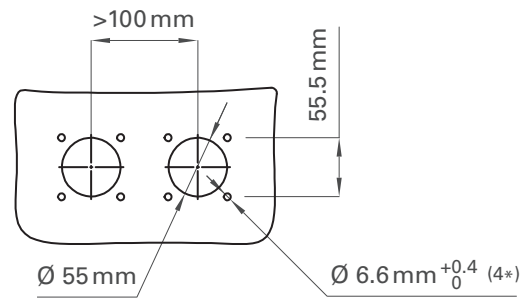

12p 24V Socket kit (male) with screw cap and cover cap
12p 24V Steckdosenset mit Kontaktstiften, Schraubkappe und Verschlussklappe

- Rated current 15 A at ambient temperature of 20 °C
Bemessungsstrom 15 A bei Umgebungstemperatur 20 °C
- Admissible ambient temperature range -40 °C to 85 °C
Zulässige Umgebungstemperatur -40 °C bis 85 °C
- Consists of | *Besteht aus:*
 - socket VG96923-12P (without screw ring) with grommet for cable VG95218T010A005
Steckdose VG96923-12P (ohne Schraubring) mit Dichtkörper für Kabel VG95218T010A005
 - cover cap VG96923F
Verschlussklappe VG96923F
 - screw cap VG96923K for corrugated hose NW17
Schraubkappe VG96923K für Wellenschlauch NW17
 - Mounting set according to VG96923-2
Befestigungssatz nach VG96923-2

Hole pattern | *Lochbild*

Article no. <i>Artikel-Nr.</i>	Contacts <i>Kontakte</i>	VG	NSN
74123013	male	VG96923L003	5935-12-379-5149