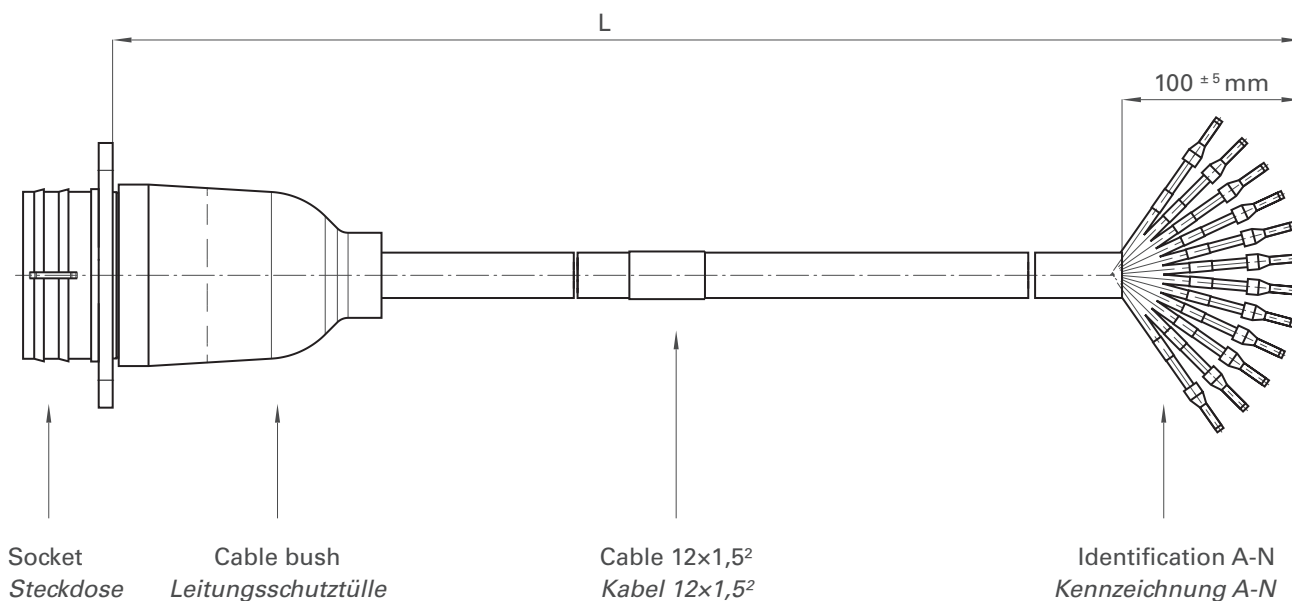

12p 24V Socket (female) with cable 12p 24V Steckdose (Kontaktbuchsen) mit Kabel

- Rated current 15 A at ambient temperature of 20°C
Bemessungsstrom 15 A bei Umgebungstemperatur 20°C
- Admissible ambient temperature range -40°C to 85°C
Zulässige Umgebungstemperatur -40°C bis 85°C
- End sleeves
Aderendhülse

Article no. Artikel-Nr.	Cable type Kabeltyp	Socket type Steckdose	Cable length (L) Kabellänge (L)	VG / NSN
74125001	cable acc. to VG95218T010A004 VG-Leitung VG95218T010A004	female Kontaktbuchse	1000 mm	VG96927T022B008 / 6150-12-141-6738
74125002	cable acc. to VG95218T010A004 VG-Leitung VG95218T010A004	female Kontaktbuchse	2500 mm	VG96927T022B009 / 6150-12-324-9610
74125004	Ölflex	female Kontaktbuchse	1000 mm	-
74125005	Ölflex	female Kontaktbuchse	2500 mm	-