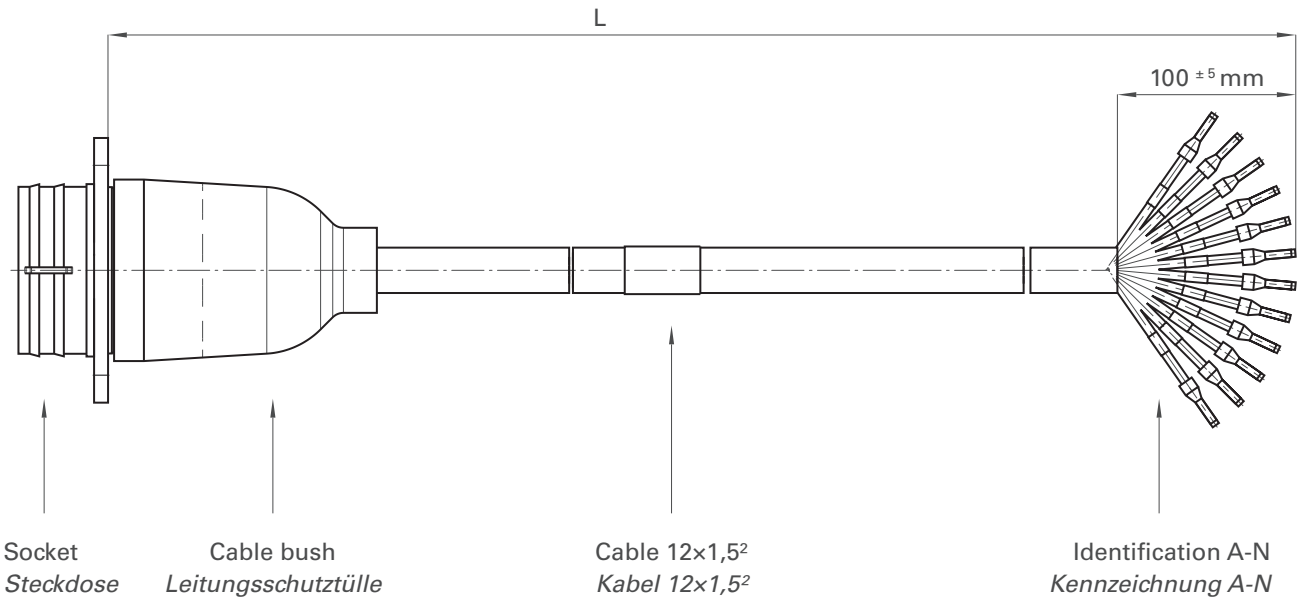

12p 24V Socket (male) with cable 12p 24V Steckdose (Kontaktstifte) mit Kabel

- Rated current 15 A at ambient temperature of 20 °C
Bemessungsstrom 15 A bei Umgebungstemperatur 20 °C
- Admissible ambient temperature range -40 °C to 85 °C
Zulässige Umgebungstemperatur -40 °C bis 85 °C
- End sleeves
Aderendhülse

Article no. <i>Artikel-Nr.</i>	Cable type <i>Kabeltyp</i>	Socket type <i>Steckdose</i>	Cable length (L) <i>Kabellänge (L)</i>	VG / NSN
74125003	Ölflex	male <i>Stiftkontakt</i>	1000 mm	-