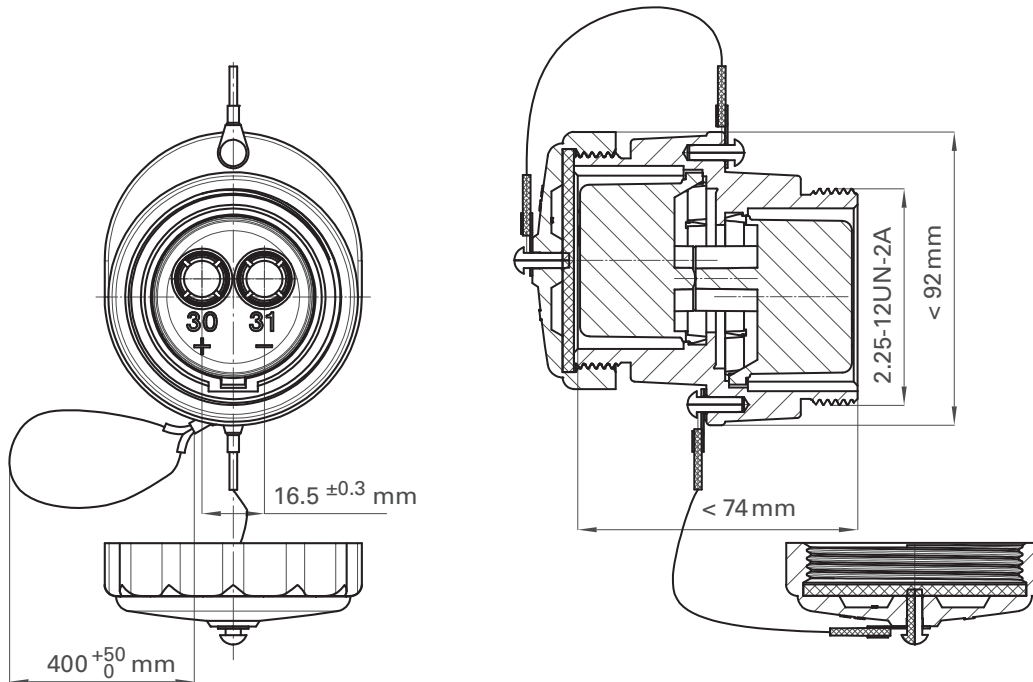

2p 24V Coupler VG96917
2p 24V Kupplung VG96917

- 300 A max. for 30 sec.
 300 A max. für 30 Sek.
- Permissible ambient temperature range -46°C to + 85°C
 Zulässige Umgebungstemperatur -46°C bis + 85°C

Article no. Artikel-Nr.	Protection cap Schutzkappe	VG	NSN
A 74141002	With screw caps Mit Schraubkappen	VG96917D001	5935-12-328-6768
B 74140010	Without screw cap Ohne Schraubkappen	former VG96917C	5935-12-148-9716