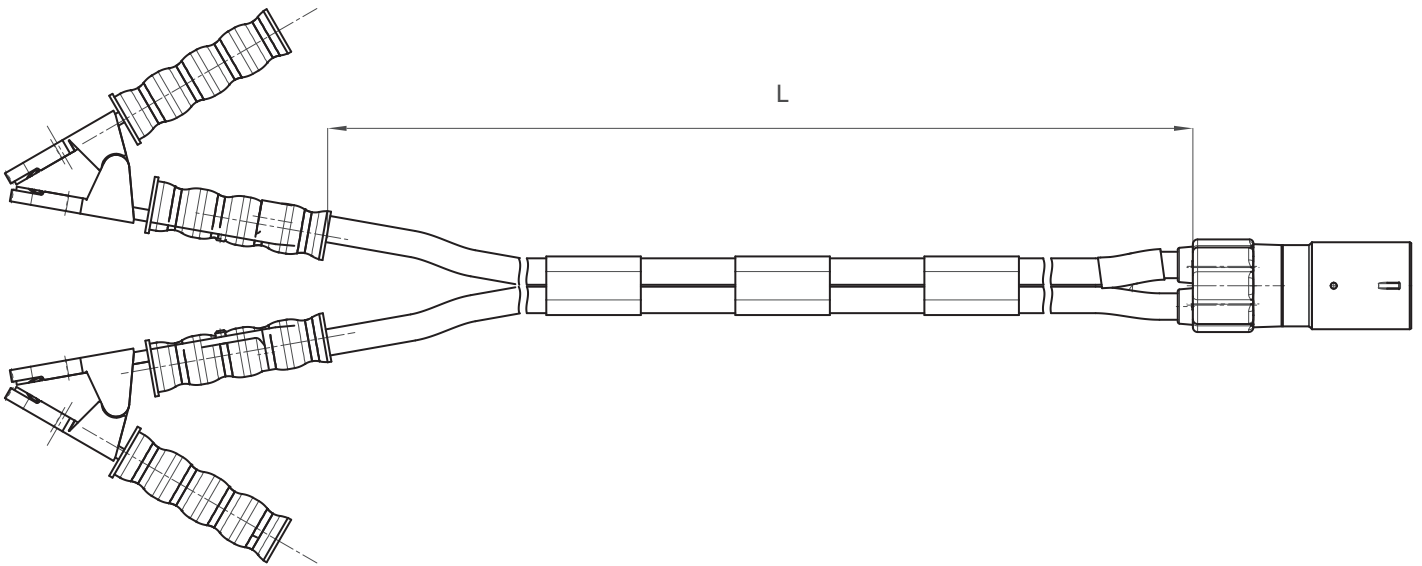

Jumper cables, 50 mm² Starthilfekabel, 50 mm²

- 1 plug 50 mm² and 2 clamps
1 Stecker 50 mm² und 2 Polzangen
- Rated current 300 A (30 seconds max.)
at ambient temperature of 20 °C
Nennstrom 300 A (max. 30 Sekunden)
bei Umgebungstemperatur 20 °C
- Permissible ambient temperature range -46 °C to 85 °C
Zulässige Umgebungstemperatur -46 °C bis 85 °C

Article no. <i>Artikel-Nr.</i>	Cable length <i>Kabellänge</i>	Cable <i>Leitung</i>	Plugs <i>Stecker</i>
74200004	3500 mm	50 mm ²	74091015 (black / schwarz)
74200005	6000 mm	50 mm ²	74091015 (black / schwarz)