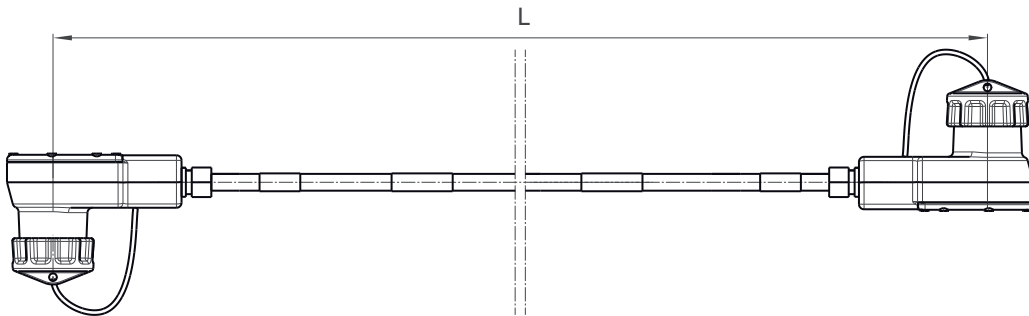

Intervehicle power cable 70 mm² Fremdstartkabel mit 70 mm² Kabel

- Nominal voltage 24 VDC
Nennspannung 24 VDC
- 500 A for max. 15 min., 1000 A for max. 6 min
500 A für max. 15 min., 1000 A für max. 6 min
- Temperature fixed installation -40°C to +85°C
occasionally flexing -25° bis +85°C
*Temperatur fest verlegt -40°C bis 85°C,
gelegentlich bewegt -25° bis +85°C*

Article no. <i>Artikel-Nr.</i>	Description <i>Beschreibung</i>	NSN
Customer specific P/N	Length can be customized <i>Länge wird individuell angefertigt</i>	-
74200011	L = 6000 mm former type / <i>frühere Type</i> PA9216M	6150-01-022-6004