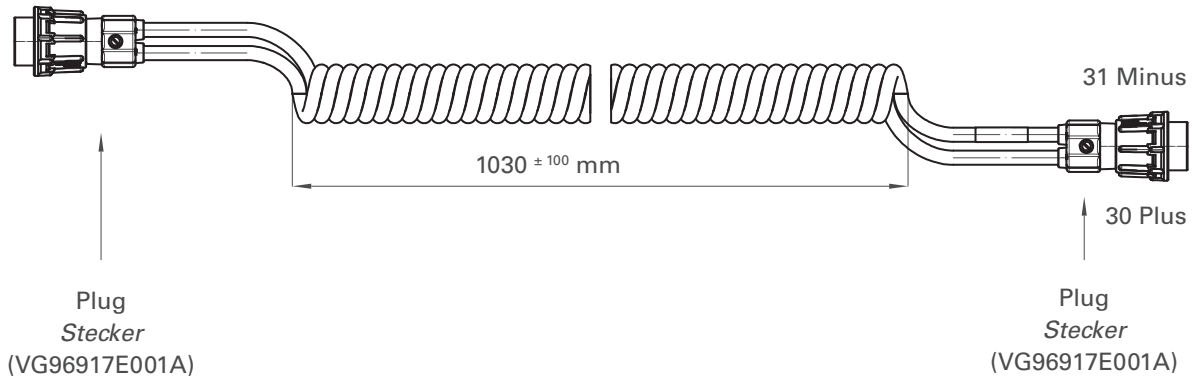

## 2p 24V Spiral cable 2p 24V Wendelleitung

- Coil cables 35 mm<sup>2</sup>  
2 Wendel je 35 mm<sup>2</sup>
- 2 plugs with screw ring  
2 Stecker mit Schraubring
- Rated current 300 A (30 seconds max.)  
at ambient temperature of 20 °C  
Nennstrom 300 A (max. 30 Sekunden)  
bei Umgebungstemperatur 20 °C
- Permissible ambient temperature range -40 °C to 85 °C  
Zulässige Umgebungstemperatur -40 °C bis 85 °C

Article no. Artikel-Nr.	Cable length Kabellänge	Cable Leitung
99560060	max. 4000 mm	35 mm <sup>2</sup>
Other cable lengths and types according to customer's specifications Andere Leitungslängen und Ausführungen nach Kundenspezifikationen		